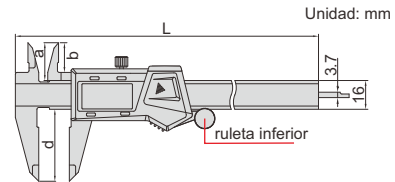

## CALIBRE DIGITAL (SISTEMA ABSOLUTO)

1103-150

- Sistema absoluto, bajo consumo de energía, batería de larga duración
- Resolución: 0.01mm/0.0005"
- Botones: on/off, mm/inch, ORIGIN, ZERO/ABS
- Auto-Apagado, deslizando la unidad se auto-enciende el equipo
- Batería CR2032
- Salida de datos
- Según DIN862
- Fabricado en acero inoxidable
- Accesorios opcionales: transmisor inalámbrico, código **7315-1103**, cable salida datos (formato texto), código **7302-1103**

Código	Rango	Precisión	Ruleta inferior	L	a	b	d
1103-150 *	0-150mm/0-6"	±0.03mm	con	236mm	21mm	16.5mm	40mm
1103-200 *	0-200mm/0-8"	±0.03mm	con	286mm	24mm	19.5mm	50mm
1103-300 *	0-300mm/0-12"	±0.03mm	con	400mm	26mm	21.5mm	60mm
1103-150W *	0-150mm/0-6"	±0.03mm	sin	236mm	21mm	16.5mm	40mm
1103-200W *	0-200mm/0-8"	±0.03mm	sin	286mm	24mm	19.5mm	50mm
1103-300W *	0-300mm/0-12"	±0.03mm	sin	400mm	26mm	21.5mm	60mm