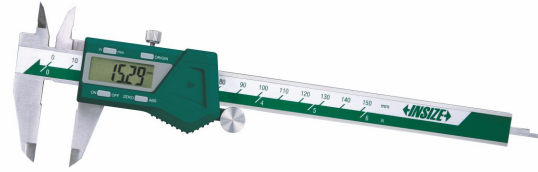

## CALIBRE DIGITAL (SISTEMA ABSOLUTO)

1103-150

- Sistema absoluto, bajo consumo de energía, batería de larga duración
- Resolución: 0.01mm/0.0005"
- Botones: on/off, mm/inch, ORIGIN, ZERO/ABS
- Auto-Apagado, deslizando la unidad se auto-enciende el equipo
- Batería CR2032
- Salida de datos
- Según DIN862
- Fabricado en acero inoxidable
- Accesorios opcionales: transmisor inalámbrico, código **7315-1103**, cable salida datos (formato texto), código **7302-1103**

Código	Rango	Precisión	Ruleta inferior	L	a	b	d
1103-150 *	0-150mm/0-6"	±0.03mm	con	236mm	21mm	16.5mm	40mm
1103-200 *	0-200mm/0-8"	±0.03mm	con	286mm	24mm	19.5mm	50mm
1103-300 *	0-300mm/0-12"	±0.03mm	con	400mm	26mm	21.5mm	60mm
1103-150W *	0-150mm/0-6"	±0.03mm	sin	236mm	21mm	16.5mm	40mm
1103-200W *	0-200mm/0-8"	±0.03mm	sin	286mm	24mm	19.5mm	50mm
1103-300W *	0-300mm/0-12"	±0.03mm	sin	400mm	26mm	21.5mm	60mm