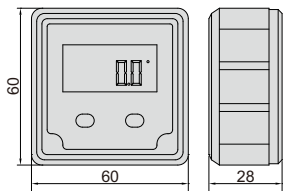

NIVEL DIGITAL

LUZ DE FONDO

NIVEL
ABSOLUTO

BOTÓN
MAGNETICO

SE VOLTEA LA IMAGEN
CUANDO SE GIRA

Medida en mm

- Marco de aluminio
- Fondo magnético 2170-1 La pantalla se gira cuando la parte inferior está hacia arriba
- La luz automáticamente cuando está en uso, y se apaga automáticamente en 15 minutos después del uso
- El nivel del mar se fija permanentemente dentro del chip, no se necesita ajuste de cero cuando se cambia la pila
- Botones: ON / OFF, ZERO, medición absoluta e incremental
- Pila: AAA
- Apagado automático en 5 minutos

Código	Rango	Resolución	Precisión
2170-1	4x90°	0.1°(=1.745mm/m)	at 0°and 90°: ±0.1°; others: ±0.2°