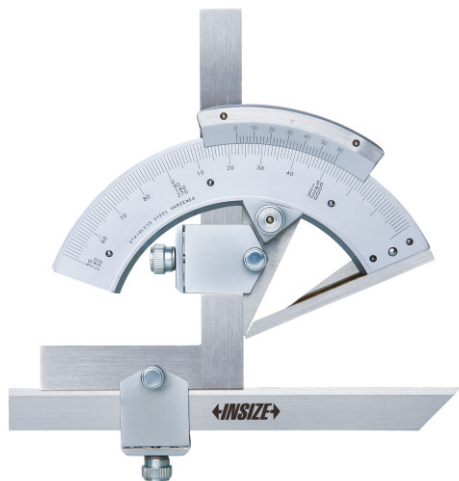

# TRANSPORTADOR

2374-320

- Fabricad
- Escala cromada satinada

Código	Rango	Graduación	Precisión
2374-320	0-320°	2'	±2'